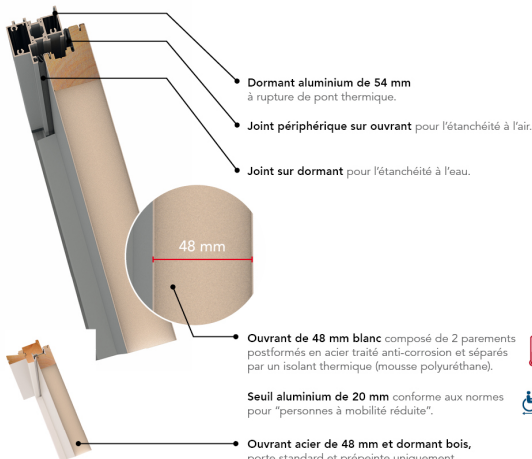

UN CHOIX DE 20 COULEURS EN OPTION BICOLORATION EN OPTION

BLANC	BEIGE 1015 SATINÉ	BLANC 9001 SATINÉ	BLANC 9016 SATINÉ	BLEU 2700 TEXTURÉ	BLEU 5010 SATINÉ	BLEU 5023 SATINÉ
BLEU CANON SATINÉ	GRIS 2930 TEXTURÉ	GRIS 7004 SATINÉ	GRIS 7016 SATINÉ	GRIS 7018 TEXTURÉ	GRIS 7030 SATINÉ	GRIS 7035 SATINÉ
GRIS 7039 SATINÉ	MARRON 1247 SATINÉ	NOIR 2100 TEXTURÉ	ROUGE 3004 SATINÉ	ROUGE 3004 TEXTURÉ	VERT 6005 SATINÉ	VERT 6021 SATINÉ

VICTORIA

PERFORMANCE THERMIQUE : $U_d = 1,1$ *

PERFORMANCE ACOUSTIQUE :
de 29(-4;-5)dB à 33(-2;-4)dB

EMISSIONS DANS L'AIR :

BARILLET STANDARD
SERRURE 5 POINTS À RELEVAGE
POIGNÉE ROSACE COULEUR CHAMPAGNE
DOUBLE VITRAGE GIVRÉ + PETITS BOIS ASPECT
LAITON

HAUTEUR RÉALISABLE : 1910 À 2150 MM
LARGEUR RÉALISABLE : 740 À 1000 MM

PRIX DE VENTE HT**
Fourniture seule

*Selon NF EN 14351-1

**En dimension standard 2 150 x 900 mm, TVA en vigueur.