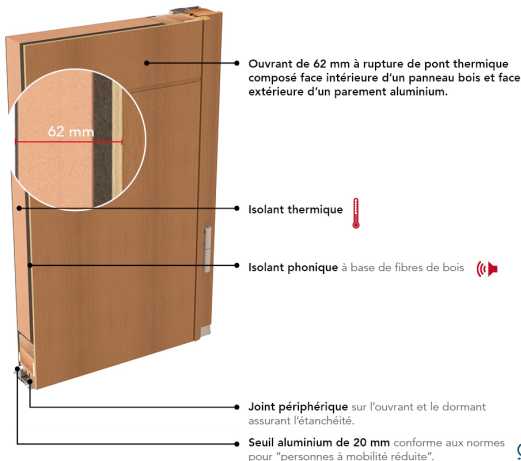

UN CHOIX DE 8 FINITIONS BOIS (INTÉRIEUR)

ET 22 COULEURS EN STANDARD (EXTÉRIEUR)

VAUGAN MIXTE

PERFORMANCE THERMIQUE : $U_d = 1,6$ *

PERFORMANCE ACOUSTIQUE :

38(-1;-4)dB

EMISSIONS DANS L'AIR :

BARILLET DE SÉCURITÉ BEL'M 5 CLÉS

SERRURE 5 POINTS AUTOMATIQUE 2 CROCHETS
2 ROULEAUX (SA2C2R)

POIGNÉE ROSACE CONTEMPORAINE GRIS
DÉCO BEL'M

DOUBLE VITRAGE SABLÉ CLASSE P2A

HAUTEUR RÉALISABLE : 1900 À 2250 MM

LARGEUR RÉALISABLE : 800 À 1000 MM

PRIX DE VENTE HT**
Fourniture seule

*Selon NF EN 14351-1

**En dimension standard 2 150 x 900 mm, TVA en vigueur.