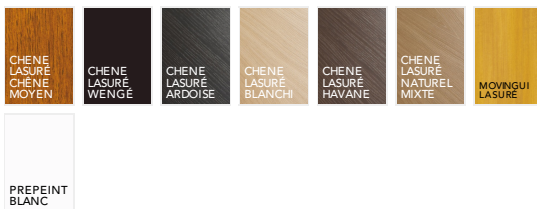

UN CHOIX DE 8 FINITIONS BOIS (INTÉRIEUR)

ET 22 COULEURS EN STANDARD (EXTÉRIEUR)

VAUGAN MIXTE

PERFORMANCE THERMIQUE : $U_d = 1,6$ *

PERFORMANCE ACOUSTIQUE :

38(-1;-4)dB

EMISSIONS DANS L'AIR :

BARILLET DE SÉCURITÉ BEL'M 5 CLÉS

SERRURE 5 POINTS AUTOMATIQUE 2 CROCHETS
2 ROULEAUX (SA2C2R)

POIGNÉE ROSACE CONTEMPORAINE GRIS
DÉCO BEL'M

DOUBLE VITRAGE SABLÉ CLASSE P2A

HAUTEUR RÉALISABLE : 1900 À 2250 MM

LARGEUR RÉALISABLE : 800 À 1000 MM