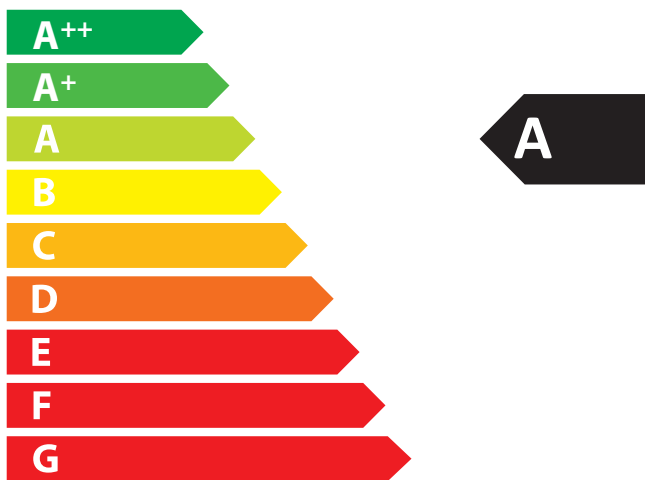

ENERG
енергия · ενεργεια

CROWN

SIRLI

8,0
kW

ENERGIA · ЕНЕРГИЯ · ΕΝΕΡΓΕΙΑ · ENERGIJA · ENERGY · ENERGIE · ENERGI

2015/1186