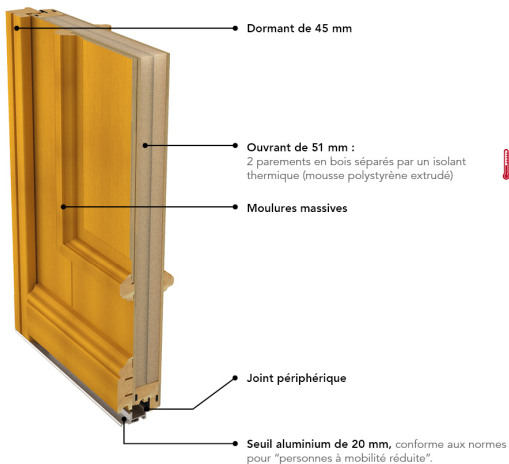

BARILLET STANDARD

SERRURE 5 POINTS À RELEVAGE

POIGNÉE ROSACE COULEUR ARGENT

DOUBLE VITRAGE TRANSPARENT

HAUTEUR RÉALISABLE : 1700 À 2150 MM

LARGEUR RÉALISABLE : 700 À 1000 MM

PRIX DE VENTE HT**

Fourniture seule

*Selon NF EN 14351-1

**En dimension standard 2 150 x 900 mm, TVA en vigueur.