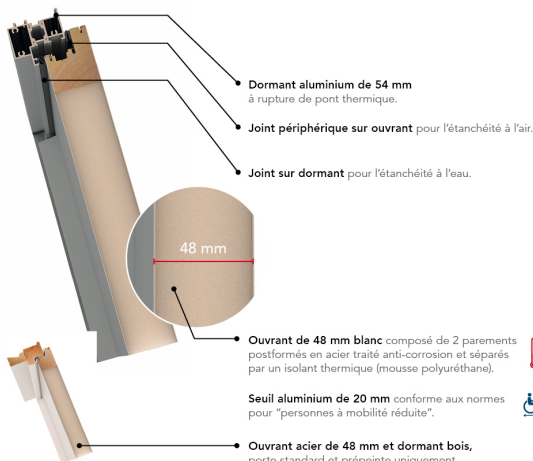

## PORTLAND

PERFORMANCE THERMIQUE :  $U_d = 1,4$  \*

PERFORMANCE ACOUSTIQUE :  
de 29(-4;-5)dB à 33(-2;-4)dB

EMISSIONS DANS L'AIR :

BARILLET STANDARD  
SERRURE 5 POINTS À RELEVAGE  
POIGNÉE ROSACE COULEUR ARGENT  
DOUBLE VITRAGE GIVRÉ + PETITS BOIS ASPECT  
LAITON CLASSE P2A

HAUTEUR RÉALISABLE : 1850 À 2150 MM

LARGEUR RÉALISABLE : 760 À 1000 MM

PRIX DE VENTE HT\*\*  
Fourniture seule

\*Selon NF EN 14351-1

\*\*En dimension standard 2 150 x 900 mm, TVA en vigueur.