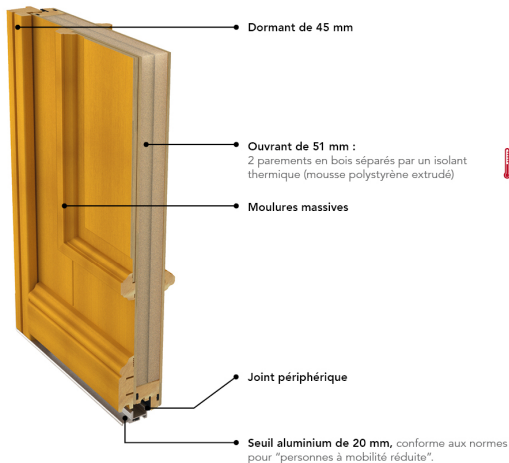

UNE FINITION BOIS OU PRÉPEINT EN STANDARD,
NUANCIER RAL ILLIMITÉ EN OPTION

(CÔTÉ EXTÉRIEUR ET INTÉRIEUR IDENTIQUE)

ONDE

PERFORMANCE THERMIQUE : $U_d = 1,1$ *

PERFORMANCE ACOUSTIQUE :
26(-1;-3)dB

EMISSIONS DANS L'AIR : 

BARILLET STANDARD
SERRURE 5 POINTS À RELEVAGE
POIGNÉE ROSACE COULEUR ARGENT

HAUTEUR RÉALISABLE : 1900 À 2150 MM
LARGEUR RÉALISABLE : 780 À 1000 MM

PRIX DE VENTE HT**
Fourniture seule

*Selon NF EN 14351-1

**En dimension standard 2 150 x 900 mm, TVA en vigueur.