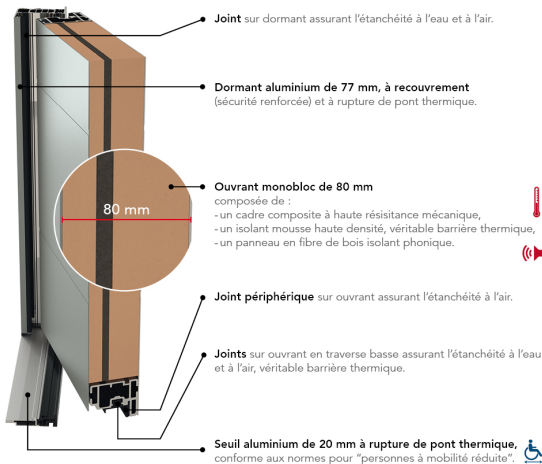

UN CHOIX DE 11 COULEURS EN STANDARD COTE EXTERIEUR, BICOLORATION DE BASE

ODYSSÉE

PERFORMANCE THERMIQUE : $U_d = 0.89$ *

PERFORMANCE ACOUSTIQUE :

36(-2;-5)dB

NOTE ENVIRONNEMENTALE : **C**

EMISSIONS DANS L'AIR :

BARILLET DE SÉCURITÉ BEL'M 4 CLÉS

SERRURE 5 POINTS AUTOMATIQUE 2 CROCHETS
2 ROULEAUX (SA2C2R)

POIGNÉE ROSACE CLASSIQUE GRIS DÉCO BEL'M

HAUTEUR RÉALISABLE : 1823 À 2250 MM

LARGEUR RÉALISABLE : 764 À 1000 MM

PRIX DE VENTE HT**

Fourniture seule

*Selon NF EN 14351-1

**En dimension standard 2 150 x 900 mm, TVA en vigueur.