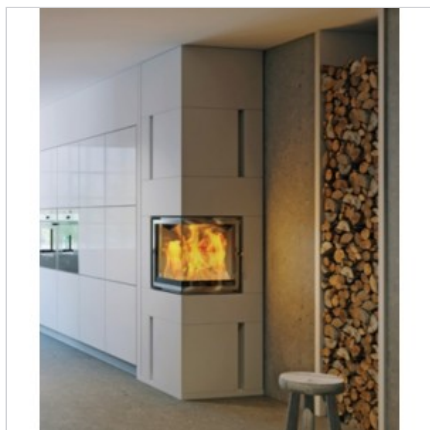

[Accueil](#) > [Poêle à bois](#) > [Nordpeis](#) > [CHICAGO II HAUT BETON BRUT FOYER NOIR](#)

CHICAGO II HAUT BETON BRUT FOYER NOIR

Existe en Béton brut

CHICAGO II HAUT BETON BRUT FOYER NOIR est une cheminée surélevée avec une grande vitre en angle, qui permet d'avoir une bonne visibilité des flammes. CHICAGO II est disponible en modèle haut et bas. La cheminée peut être installée sur un mur droit, en angle ou montée indépendamment dans la pièce.

Couleur : Béton
Emission de CO : 0.09 %
Hauteur : 2380 mm
Largeur : 260 mm
Longueur des bûches : 30 cm
Norme : EN 13240
Poids en kg : 394 kg
Profondeur : 620 mm
Puissance : 4,5-10 kW
Taux de rendement : 78.0 %