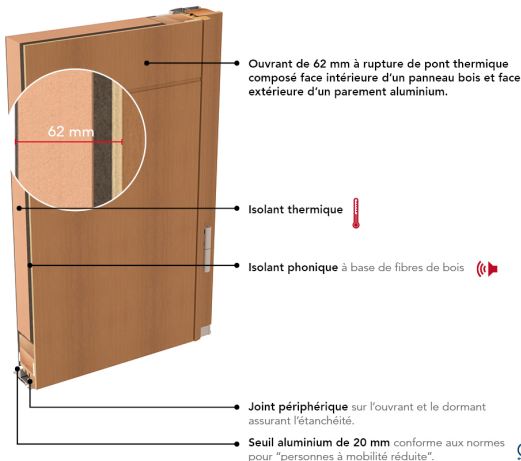

SERRURE 5 POINTS AUTOMATIQUE 2 CROCHETS
2 ROULEAUX (SA2C2R)

POIGNÉE ROSACE CONTEMPORAINE GRIS
DÉCO BEL'M

DOUBLE VITRAGE SABLÉ SÉRIGRAPHIÉ CLASSE
P2A

HAUTEUR RÉALISABLE : 1900 À 2250 MM

LARGEUR RÉALISABLE : 800 À 1000 MM

PRIX DE VENTE HT**

Fourniture seule

*Selon NF EN 14351-1

**En dimension standard 2 150 x 900 mm, TVA en vigueur.