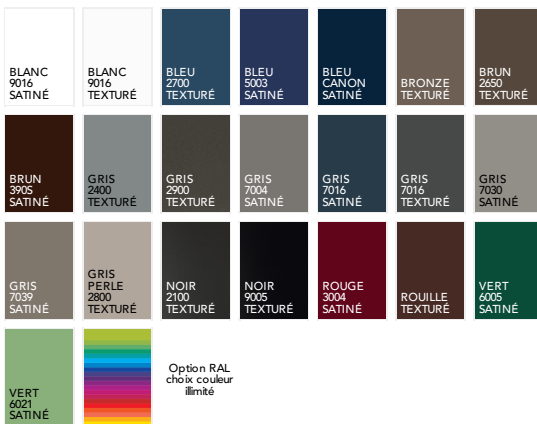

UN CHOIX DE 8 FINITIONS BOIS (INTÉRIEUR)

ET 22 COULEURS EN STANDARD (EXTÉRIEUR)

LÉRY MIXTE

PERFORMANCE THERMIQUE : $U_d = 1,6$ *

PERFORMANCE ACOUSTIQUE :

38(-1;-4)dB

EMISSIONS DANS L'AIR : 

BARILLET AXI'HOME 4 CLÉS

SERRURE 5 POINTS AUTOMATIQUE 2 CROCHETS
2 ROULEAUX (SA2C2R)

POIGNÉE ROSACE CONTEMPORAINE GRIS
DÉCO BEL'M

DOUBLE VITRAGE SABLÉ SÉRIGRAPHIÉ CLASSE
P2A

HAUTEUR RÉALISABLE : 1900 À 2250 MM

LARGEUR RÉALISABLE : 800 À 1000 MM