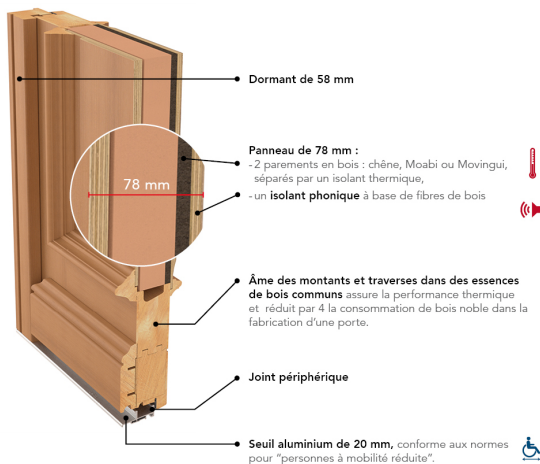

## LANGUEDOC

PERFORMANCE THERMIQUE :  $U_d = 1,4$  \*

PERFORMANCE ACOUSTIQUE :

38(-2;-5)dB

NOTE ENVIRONNEMENTALE : **B**

ÉMISSIONS DANS L'AIR :

BARILLET DE SÉCURITÉ BEL'M 5 CLÉS

SERRURE 5 POINTS AUTOMATIQUE 2 CROCHETS  
2 ROULEAUX (SA2C2R)

POIGNÉE ROSACE COULEUR LAITON

DOUBLE VITRAGE DELTA BLANC FAIBLE

ÉMISSIVITÉ + GAZ ARGON CLASSE P2A + PETITS  
BOIS ASPECT PLOMB

HAUTEUR RÉALISABLE : 1900 À 2350 MM

LARGEUR RÉALISABLE : 780 À 1000 MM

**PRIX DE VENTE HT\*\***  
Fourniture seule

\*Selon NF EN 14351-1

\*\*En dimension standard 2 150 x 900 mm, TVA en vigueur.