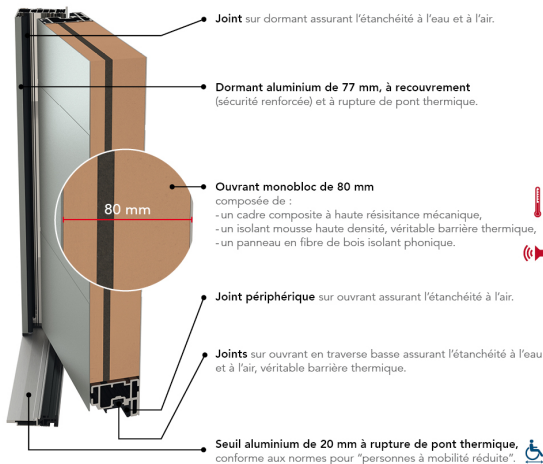

UN CHOIX DE 22 COULEURS EN STANDARD (CÔTÉ EXTÉRIEUR) BICOLORATION DE BASE

BLANC 9016 SATINÉ	BLANC 9016 TEXTURÉ	BLEU 2700 TEXTURÉ	BLEU 5003 SATINÉ	BLEU CANON SATINÉ	BRONZE TEXTURÉ	BRUN 2650 TEXTURÉ
BRUN 3905 SATINÉ	GRIS 2400 TEXTURÉ	GRIS 2900 TEXTURÉ	GRIS 7004 SATINÉ	GRIS 7016 SATINÉ	GRIS 7016 TEXTURÉ	GRIS 7030 SATINÉ
GRIS 7039 SATINÉ	GRIS PIERLE 2800 TEXTURÉ	NOIR 2100 TEXTURÉ	NOIR 9005 TEXTURÉ	ROUGE 3004 SATINÉ	ROUILLE TEXTURÉ	VERT 6005 SATINÉ
VERT 6021 SATINÉ	Option RAL choix couleur illimité					

JACKSON

PERFORMANCE THERMIQUE : $U_d = 1,2$ *

PERFORMANCE ACOUSTIQUE :

EMISSIONS DANS L'AIR :

BARILET DE SÉCURITÉ BEL'M 4 CLÉS

SERRURE 5 POINTS AUTOMATIQUE 2 CROCHETS
2 ROULEAUX (SA2C2R)

POIGNÉE ROSACE CLASSIQUE GRIS DÉCO BEL'M

DOUBLE VITRAGE SABLÉ CLASSE P2A + PETIT
BOIS BICOLORES

HAUTEUR RÉALISABLE : 1678 À 2250 MM

LARGEUR RÉALISABLE : 657 À 1000 MM

PRIX DE VENTE HT**
Fourniture seule

*Selon NF EN 14351-1

**En dimension standard 2 150 x 900 mm, TVA en vigueur.