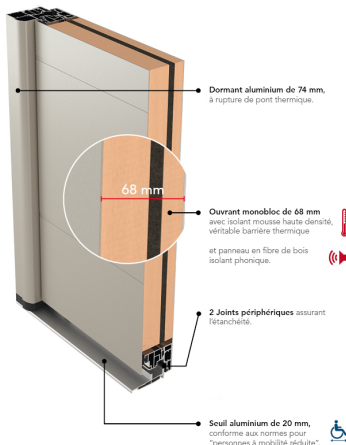

## IRATY

PERFORMANCE THERMIQUE :  $U_d = 1,1$  \*

PERFORMANCE ACOUSTIQUE :

EMISSIONS DANS L'AIR :

BARILLET STANDARD

SERRURE 5 POINTS AUTOMATIQUE 2 CROCHETS  
2 ROULEAUX (SA2C2R)

POIGNÉE ROSACE CONTEMPORAINE GRIS  
DÉCO BEL'M

TRIPLE VITRAGE SABLÉ FAIBLE ÉMISSIVITÉ + GAZ  
ARGON CLASSÉ P2A

HAUTEUR RÉALISABLE : 1900 À 2250 MM

LARGEUR RÉALISABLE : 800 À 1000 MM

PRIX DE VENTE HT\*\*

Fourniture seule

\*Selon NF EN 14351-1

\*\*En dimension standard 2 150 x 900 mm, TVA en vigueur.