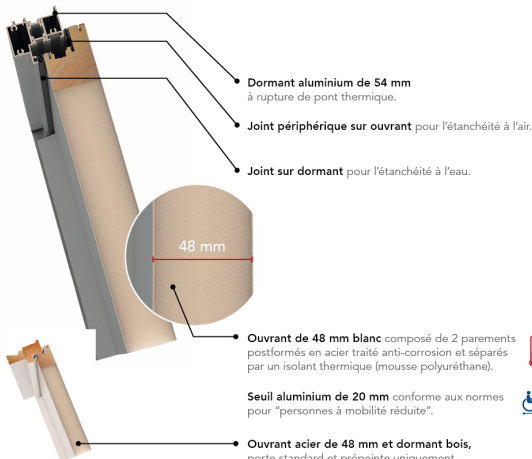

UN CHOIX DE 20 COULEURS EN OPTION BICOLORATION EN OPTION

BLANC	BEIGE 1015 SATINÉ	BLANC 9001 SATINÉ	BLANC 9016 SATINÉ	BLEU 2700 TEXTURÉ	BLEU 5010 SATINÉ	BLEU 5023 SATINÉ
BLEU CANON SATINÉ	GRIS 2930 TEXTURÉ	GRIS 7004 SATINÉ	GRIS 7016 SATINÉ	GRIS 7018 TEXTURÉ	GRIS 7030 SATINÉ	GRIS 7035 SATINÉ
GRIS 7039 SATINÉ	MARRON 1247 SATINÉ	NOIR 2100 TEXTURÉ	ROUGE 3004 SATINÉ	ROUGE 3004 TEXTURÉ	VERT 6005 SATINÉ	VERT 6021 SATINÉ

IMPALA

PERFORMANCE THERMIQUE : **Ud = 1,3** *

PERFORMANCE ACOUSTIQUE :
de 29(-4;-5)dB à 33(-2;-4)dB

EMISSIONS DANS L'AIR : 

BARILLET STANDARD
SERRURE 5 POINTS À RELEVAGE
POIGNÉE ROSACE COULEUR ARGENT
DOUBLE VITRAGE SABLÉ CLASSE P2A

HAUTEUR RÉALISABLE : 1920 À 2150 MM
LARGEUR RÉALISABLE : 770 À 1000 MM

PRIX DE VENTE HT**
Fourniture seule

*Selon NF EN 14351-1

**En dimension standard 2 150 x 900 mm, TVA en vigueur.