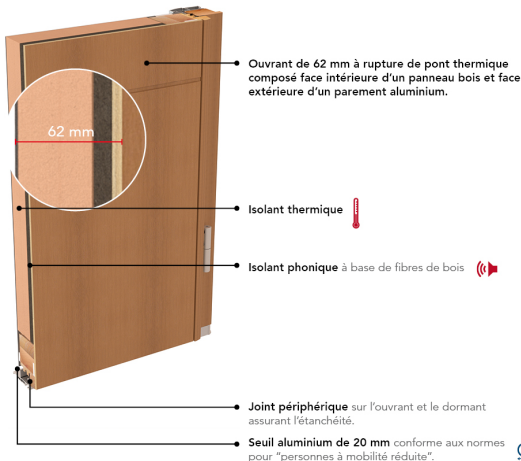

UN CHOIX DE 8 FINITIONS BOIS (INTÉRIEUR)

ET 22 COULEURS EN STANDARD (EXTÉRIEUR)

HUDSON MIXTE

PERFORMANCE THERMIQUE : $U_d = 1$ *

PERFORMANCE ACOUSTIQUE :

de 35(-2;-4) à 35(-1;-4)dB

NOTE ENVIRONNEMENTALE : **B**

EMISSIONS DANS L'AIR :

BARILLET DE SÉCURITÉ BEL'M 5 CLÉS

SERRURE 5 POINTS AUTOMATIQUE 2 CROCHETS
2 ROULEAUX (SA2C2R)

POIGNÉE ROSACE COULEUR LAITON

DOUBLE VITRAGE GIVRÉ + PETITS BOIS ASPECT
LAITON CLASSE P2A

HAUTEUR RÉALISABLE : 1900 À 2250 MM

LARGEUR RÉALISABLE : 800 À 1000 MM

PRIX DE VENTE HT**

Fourniture seule

*Selon NF EN 14351-1

**En dimension standard 2 150 x 900 mm, TVA en vigueur.