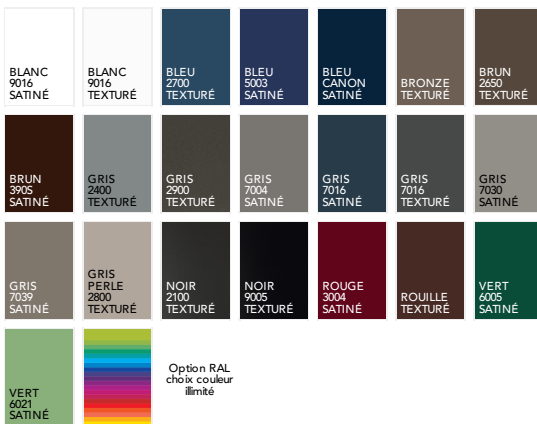

UN CHOIX DE 8 FINITIONS BOIS (INTÉRIEUR)

ET 22 COULEURS EN STANDARD (EXTÉRIEUR)

HUDSON MIXTE

PERFORMANCE THERMIQUE : $U_d = 1$ *

PERFORMANCE ACOUSTIQUE :

de 35(-2;-4) à 35(-1;-4)dB

NOTE ENVIRONNEMENTALE : **B**

EMISSIONS DANS L'AIR :

BARILLET DE SÉCURITÉ BEL'M 5 CLÉS

SERRURE 5 POINTS AUTOMATIQUE 2 CROCHETS
2 ROULEAUX (SA2C2R)

POIGNÉE ROSACE COULEUR LAITON

DOUBLE VITRAGE GIVRÉ + PETITS BOIS ASPECT
LAITON CLASSE P2A