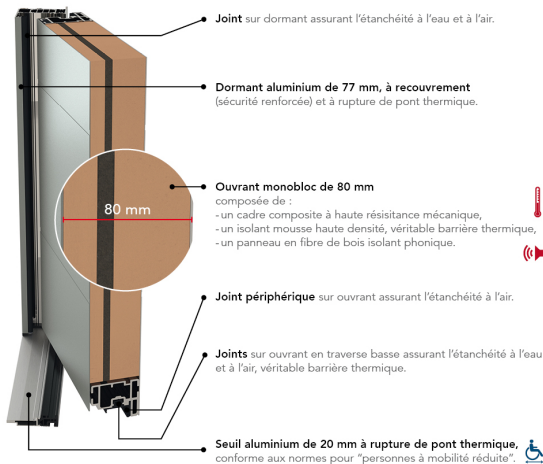

UN CHOIX DE 22 COULEURS EN STANDARD (CÔTÉ EXTÉRIEUR) BICOLORATION DE BASE

BLANC 9016 SATINÉ	BLANC 9016 TEXTURÉ	BLEU 2700 TEXTURÉ	BLEU 5003 SATINÉ	BLEU CANON SATINÉ	BRONZE TEXTURÉ	BRUN 2650 TEXTURÉ
BRUN 3905 SATINÉ	GRIS 2400 TEXTURÉ	GRIS 2900 TEXTURÉ	GRIS 7004 SATINÉ	GRIS 7016 SATINÉ	GRIS 7016 TEXTURÉ	GRIS 7030 SATINÉ
GRIS 7039 SATINÉ	GRIS PIERLE 2800 TEXTURÉ	NOIR 2100 TEXTURÉ	NOIR 9005 TEXTURÉ	ROUGE 3004 SATINÉ	ROUILLE TEXTURÉ	VERT 6005 SATINÉ
VERT 6021 SATINÉ	Option RAL choix couleur illimité					

GALET

PERFORMANCE THERMIQUE : $U_d = 0.89$ *

PERFORMANCE ACOUSTIQUE :

36(-2;-5)dB

NOTE ENVIRONNEMENTALE : **B**

EMISSIONS DANS L'AIR : 

BARILLET DE SÉCURITÉ BEL'M 4 CLÉS

SERRURE 5 POINTS AUTOMATIQUE 2 CROCHETS
2 ROULEAUX (SA2C2R)

POIGNÉE ROSACE CONTEMPORAINE GRIS
DÉCO BEL'M

HAUTEUR RÉALISABLE : 1778 À 2250 MM

LARGEUR RÉALISABLE : 757 À 1200 MM

PRIX DE VENTE HT**
Fourniture seule

*Selon NF EN 14351-1

**En dimension standard 2 150 x 900 mm, TVA en vigueur.