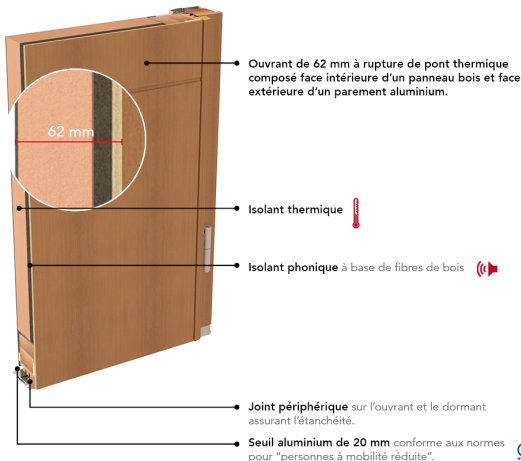

EMISSIONS DANS L'AIR : 

BARILLET DE SÉCURITÉ BEL'M 5 CLÉS

SERRURE 5 POINTS AUTOMATIQUE 2 CROCHETS 2 ROULEAUX (SA2C2R)

POIGNÉE ROSACE CONTEMPORAINE GRIS DÉCO BEL'M

DOUBLE VITRAGE SABLÉ FAIBLE ÉMISSIVITÉ + GAZ ARGON CLASSE P2A

HAUTEUR RÉALISABLE : 1900 À 2230 MM

LARGEUR RÉALISABLE : 800 À 1000 MM

PRIX DE VENTE HT**
Fourniture seule

*Selon NF EN 14351-1

**En dimension standard 2 150 x 900 mm, TVA en vigueur.