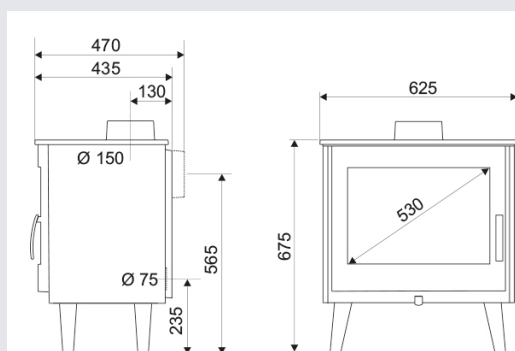

Surface de 70 m² à 170 m²

POÊLE À BOIS NON ÉTANCHE (FONTE)

- Tendance scandinave
- Raccordable à l'air extérieur
- Déflecteurs démontables
- Format "Généreux" taille des bûches jusqu'à 55 cm
- Système vitre propre
- Cendrier à extraction facile

Dimensions L x H x P (cm) : 62,5 x 67,5 x 43,5

SUPRA

Cendrier de grande capacité

Modèle	ALBAN
Puissance nominale / plage de puissance (kW)	7 / 5 à 15
Taille de bûches standard (cm)	50
Taille de bûches maxi (cm)	55
Rendement (%)	78
Indice de performance	0,6
Flamme Verte	7 étoiles
Intérieur	Doublage fonte à l'arrière. Grille foyère en fonte amovible
Habillage	Fonte
Diamètre de buse des fumées (mm)	150 / Mâle
Raccordement à l'air extérieur	Oui
Diamètre de raccordement à l'air extérieur (cm)	7,5
Distance d'installation* arrière / latérale (cm)	50 / 70
Code EAN (311 983 +...)	
ALBAN	...117 348 1
Classe énergétique	A