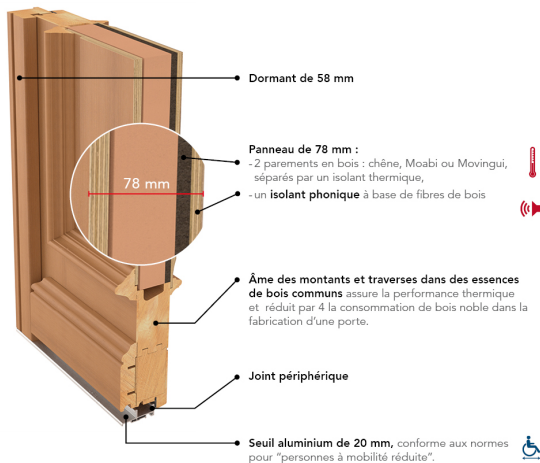

UN CHOIX DE 4 FINITIONS BOIS ET NUANCIER RAL ILLIMITÉ

(CÔTÉ EXTÉRIEUR)

ESTAMPE

PERFORMANCE ACOUSTIQUE :

ÉMISSIONS DANS L'AIR :

BARILLET DE SÉCURITÉ BEL'M 5 CLÉS

SERRURE 5 POINTS AUTOMATIQUE 2 CROCHETS 2 ROULEAUX (SA2C2R)

POIGNÉE PLAQUE RUSTIQUE COULEUR GRIS CUIVRE

DOUBLE VITRAGE POLAR BLANC FAIBLE ÉMISSIVITÉ + GAZ ARGON CLASSE P2A

HAUTEUR RÉALISABLE : 2350 À 2500 MM

LARGEUR RÉALISABLE : 890 À 930 MM

PRIX DE VENTE HT**
Fourniture seule

*Selon NF EN 14351-1

**En dimension standard 2 150 x 900 mm, TVA en vigueur.