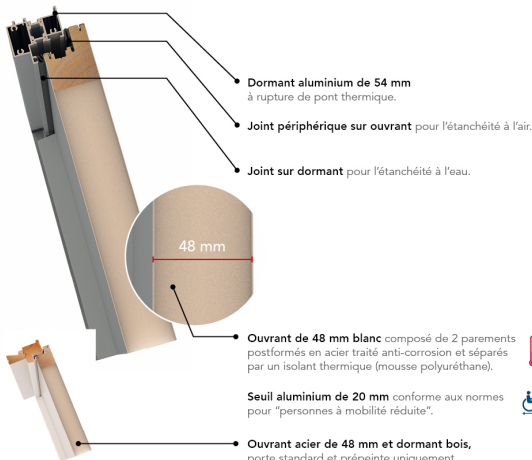

UN CHOIX DE 20 COULEURS EN OPTION BICOLORATION EN OPTION

BLANC	BEIGE 1015 SATINÉ	BLANC 9001 SATINÉ	BLANC 9016 SATINÉ	BLEU 2700 TEXTURÉ	BLEU 5010 SATINÉ	BLEU 5023 SATINÉ
BLEU CANON SATINÉ	GRIS 2930 TEXTURÉ	GRIS 7004 SATINÉ	GRIS 7016 SATINÉ	GRIS 7018 TEXTURÉ	GRIS 7030 SATINÉ	GRIS 7035 SATINÉ
GRIS 7039 SATINÉ	MARRON 1247 SATINÉ	NOIR 2100 TEXTURÉ	ROUGE 3004 SATINÉ	ROUGE 3004 TEXTURÉ	VERT 6005 SATINÉ	VERT 6021 SATINÉ

ÉQUATION

PERFORMANCE THERMIQUE : $U_d = 0.99$ *

PERFORMANCE ACOUSTIQUE :

29(-4;-5)dB

ÉMISSIONS DANS L'AIR : 

BARILLET STANDARD
SERRURE 5 POINTS À RELEVAGE
POIGNÉE ROSACE COULEUR ARGENT

HAUTEUR RÉALISABLE : 1700 À 2150 MM
LARGEUR RÉALISABLE : 800 À 1000 MM

PRIX DE VENTE HT**
Fourniture seule

*Selon NF EN 14351-1

**En dimension standard 2 150 x 900 mm, TVA en vigueur.