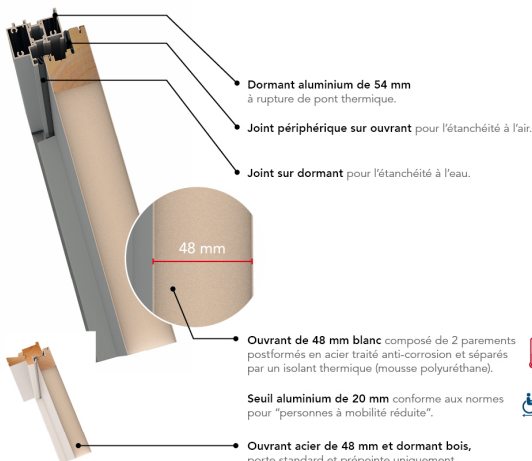

UN CHOIX DE 20 COULEURS EN OPTION BICOLORATION EN OPTION

BLANC	BEIGE 1015 SATINÉ	BLANC 9001 SATINÉ	BLANC 9016 SATINÉ	BLEU 2700 TEXTURÉ	BLEU 5010 SATINÉ	BLEU 5023 SATINÉ
BLEU CANON SATINÉ	GRIS 2930 TEXTURÉ	GRIS 7004 SATINÉ	GRIS 7016 SATINÉ	GRIS 7018 TEXTURÉ	GRIS 7030 SATINÉ	GRIS 7035 SATINÉ
GRIS 7039 SATINÉ	MARRON 1247 SATINÉ	NOIR 2100 TEXTURÉ	ROUGE 3004 SATINÉ	ROUGE 3004 TEXTURÉ	VERT 6005 SATINÉ	VERT 6021 SATINÉ

DREAM

PERFORMANCE THERMIQUE : **Ud = 0.99** *

PERFORMANCE ACOUSTIQUE :

29(-4;-5)dB

EMISSIONS DANS L'AIR : 

BARILLET STANDARD
SERRURE 5 POINTS À RELEVAGE
POIGNÉE ROSACE COULEUR ARGENT

HAUTEUR RÉALISABLE : 1700 À 2150 MM
LARGEUR RÉALISABLE : 800 À 1000 MM

PRIX DE VENTE HT**
Fourniture seule

*Selon NF EN 14351-1

**En dimension standard 2 150 x 900 mm, TVA en vigueur.