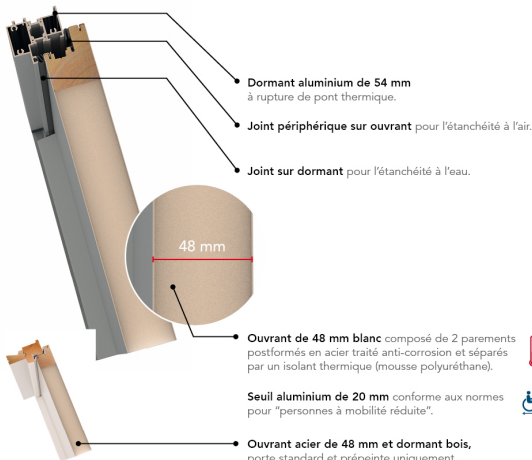

UN CHOIX DE 20 COULEURS EN OPTION BICOLORATION EN OPTION

BLANC	BEIGE 1015 SATINÉ	BLANC 9001 SATINÉ	BLANC 9016 SATINÉ	BLEU 2700 TEXTURÉ	BLEU 5010 SATINÉ	BLEU 5023 SATINÉ
BLEU CANON SATINÉ	GRIS 2930 TEXTURÉ	GRIS 7004 SATINÉ	GRIS 7016 SATINÉ	GRIS 7316 TEXTURÉ	GRIS 7030 SATINÉ	GRIS 7035 SATINÉ
GRIS 7039 SATINÉ	MARRON 1247 SATINÉ	NOIR 2100 TEXTURÉ	ROUGE 3004 SATINÉ	ROUGE 3004 TEXTURÉ	VERT 6005 SATINÉ	VERT 6021 SATINÉ

DENVER

PERFORMANCE THERMIQUE : $U_d = 1.3$ *

PERFORMANCE ACOUSTIQUE :
de 29(-4;-5)dB à 33(-2;-4)dB

EMISSIONS DANS L'AIR : 

BARILLET STANDARD

SERRURE 5 POINTS À RELEVAGE

POIGNÉE ROSACE COULEUR CHAMPAGNE

TRIPLE VITRAGE GIVRÉ + PETITS BOIS ASPECT
LAITON, CLASSE P2A

HAUTEUR RÉALISABLE : 1850 À 2150 MM

LARGEUR RÉALISABLE : 760 À 1000 MM

PRIX DE VENTE HT**

Fourniture seule

*Selon NF EN 14351-1

**En dimension standard 2 150 x 900 mm, TVA en vigueur.