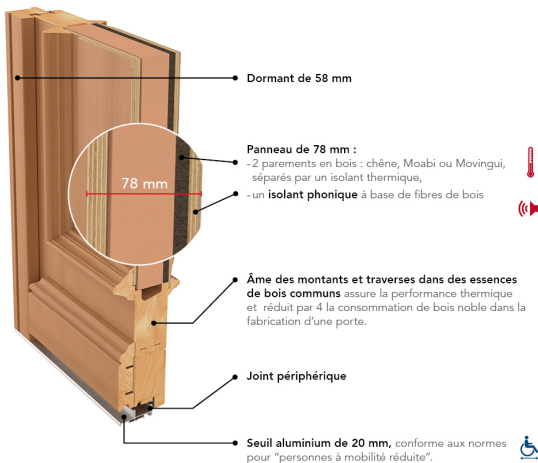

BARILLET DE SÉCURITÉ BEL'M 5 CLÉS

SERRURE 5 POINTS AUTOMATIQUE 2 CROCHETS
2 ROULEAUX (SA2C2R)

POIGNÉE ROSACE COULEUR LAITON

DOUBLE VITRAGE DELTA BLANC FAIBLE
ÉMISSIVITÉ + GAZ ARGON CLASSE P2A

HAUTEUR RÉALISABLE : 1900 À 2350 MM

LARGEUR RÉALISABLE : 780 À 1000 MM

PRIX DE VENTE HT**
Fourniture seule

*Selon NF EN 14351-1

**En dimension standard 2 150 x 900 mm, TVA en vigueur.