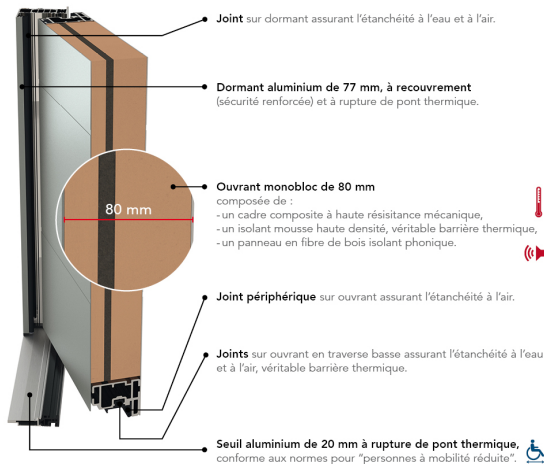

CHRYSTAL

PERFORMANCE THERMIQUE : $U_d = 1.2$ *

PERFORMANCE ACOUSTIQUE :

EMISSIONS DANS L'AIR : 

BARILLET DE SÉCURITÉ BEL'M 4 CLÉS

SERRURE MULTIPOINTS MANUELLE (SM4R) AVEC POIGNÉE DE TIRAGE

BARRE DE TIRAGE INTÉGRÉE AU CADRE DE VITRAGE + POIGNÉE ROSACE CLASSIQUE GRIS DÉCO BEL'M FACE INTÉRIEURE

DOUBLE VITRAGE SABLÉ SÉRIGRAPHIÉ, FAIBLE ÉMISSIVITÉ + GAZ ARGON CLASSE P2A

HAUTEUR RÉALISABLE : 1968 À 2250 MM

LARGEUR RÉALISABLE : 657 À 1200 MM

PRIX DE VENTE HT**
Fourniture seule

*Selon NF EN 14351-1

**En dimension standard 2 150 x 900 mm, TVA en vigueur.