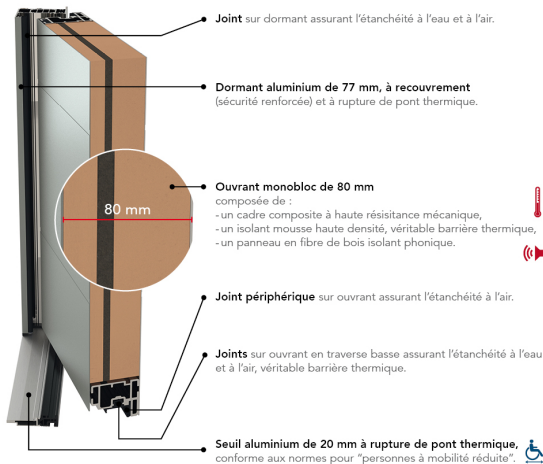

## UN CHOIX DE 22 COULEURS EN STANDARD (CÔTÉ EXTÉRIEUR) BICOLORATION DE BASE

BLANC 9016 SATINÉ	BLANC 9016 TEXTURÉ	BLEU 2700 TEXTURÉ	BLEU 5003 SATINÉ	BLEU CANON SATINÉ	BRONZE TEXTURÉ	BRUN 2650 TEXTURÉ
BRUN 3905 SATINÉ	GRIS 2400 TEXTURÉ	GRIS 2900 TEXTURÉ	GRIS 7004 SATINÉ	GRIS 7016 SATINÉ	GRIS 7016 TEXTURÉ	GRIS 7030 SATINÉ
GRIS 7039 SATINÉ	GRIS PIERLE 2800 TEXTURÉ	NOIR 2100 TEXTURÉ	NOIR 9005 TEXTURÉ	ROUGE 3004 SATINÉ	ROUILLE TEXTURÉ	VERT 6005 SATINÉ
VERT 6021 SATINÉ	Option RAL choix couleur illimité					

## CHEVERNY

PERFORMANCE THERMIQUE :  $U_d = 1.4$  \*

PERFORMANCE ACOUSTIQUE :

EMISSIONS DANS L'AIR : 

BARILLET DE SÉCURITÉ BEL'M 4 CLÉS

SERRURE 5 POINTS AUTOMATIQUE 2 CROCHETS  
2 ROULEAUX (SA2C2R)

POIGNÉE ROSACE CLASSIQUE GRIS DÉCO BEL'M

DOUBLE VITRAGE SABLÉ CLASSE P2A, CADRE  
PETITS BOIS 2 FACES 4 CARREAUX

HAUTEUR RÉALISABLE : 1878 à 2250 MM

LARGEUR RÉALISABLE : 657 à 1000 MM

PRIX DE VENTE HT\*\*

Fourniture seule

\*Selon NF EN 14351-1

\*\*En dimension standard 2 150 x 900 mm, TVA en vigueur.