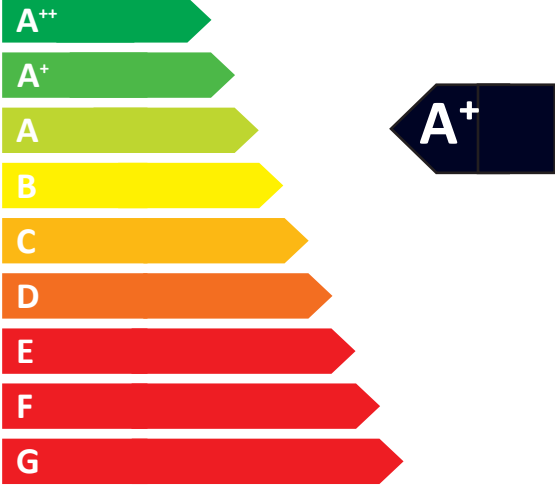

**ENERG** Y IJA  
енергия · ενεργεια IE IA

CERA  
DESIGN

PREGO PR9000 PR9500

**6 kW**

ENERGIA · ЕНЕРГИЯ · ΕΝΕΡΓΕΙΑ · ENERGIJA · ENERGY · ENERGIE · ENERGI

2015/1186