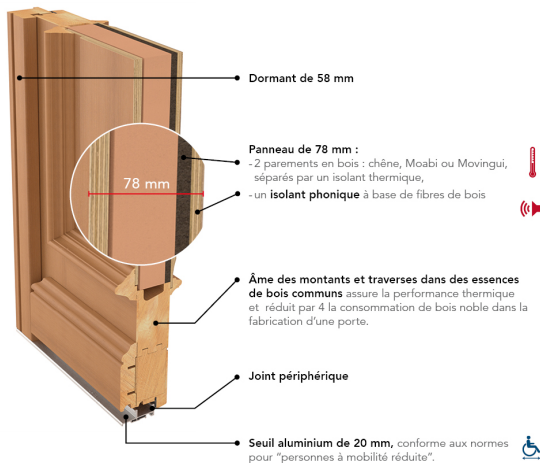

UN CHOIX DE 4 FINITIONS BOIS ET NUANCIER RAL ILLIMITÉ

(CÔTÉ EXTÉRIEUR)

CASTELLANE

PERFORMANCE THERMIQUE : **Ud = 1,2** *

PERFORMANCE ACOUSTIQUE :

38(-2;-5)dB

NOTE ENVIRONNEMENTALE : **A**

EMISSIONS DANS L'AIR : **A+**

BARILLET DE SÉCURITÉ BEL'M 5 CLÉS

SERRURE 5 POINTS AUTOMATIQUE 2 CROCHETS
2 ROULEAUX (SA2C2R)

POIGNÉE PLAQUE RUSTIQUE

HAUTEUR RÉALISABLE : 1850 À 2350 MM

LARGEUR RÉALISABLE : 630 À 980 MM

PRIX DE VENTE HT**
Fourniture seule

*Selon NF EN 14351-1

**En dimension standard 2 150 x 900 mm, TVA en vigueur.