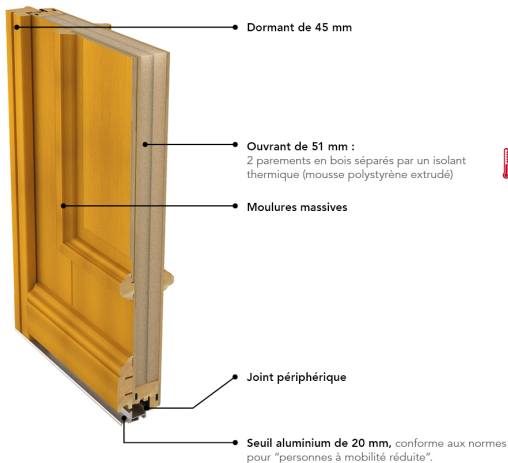

BARILLET STANDARD

SERRURE 5 POINTS À RELEVAGE

POIGNÉE ROSACE COULEUR ARGENT

DOUBLE VITRAGE IMPRIMÉ 200 CLASSE P2A

HAUTEUR RÉALISABLE : 1900 À 2150 MM

LARGEUR RÉALISABLE : 780 À 1000 MM

PRIX DE VENTE HT**

Fourniture seule

*Selon NF EN 14351-1

**En dimension standard 2 150 x 900 mm, TVA en vigueur.