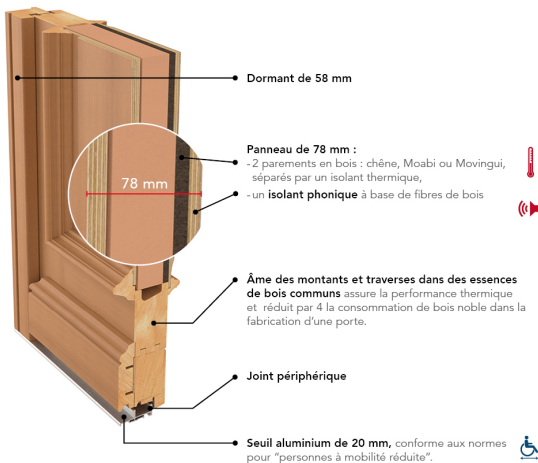

UN CHOIX DE 4 FINITIONS BOIS ET NUANCIER RAL ILLIMITÉ

(CÔTÉ EXTÉRIEUR)

CANNELLE

PERFORMANCE THERMIQUE : $U_d = 1.3$ *

PERFORMANCE ACOUSTIQUE :

37(-1;-3)dB

NOTE ENVIRONNEMENTALE : **B**

ÉMISSIONS DANS L'AIR :

BARILLET DE SÉCURITÉ BEL'M 5 CLÉS

SERRURE 5 POINTS AUTOMATIQUE 2 CROCHETS
2 ROULEAUX (SA2C2R)

POIGNÉE ROSACE CLASSIQUE GRIS DÉCO BEL'M

TRIPLE VITRAGE THELA FAIBLE ÉMISSIVITÉ + GAZ ARGON CLASSE P2A

HAUTEUR RÉALISABLE : 1800 À 2250 MM

LARGEUR RÉALISABLE : 790 À 1000 MM

PRIX DE VENTE HT**
Fourniture seule

*Selon NF EN 14351-1

**En dimension standard 2 150 x 900 mm, TVA en vigueur.