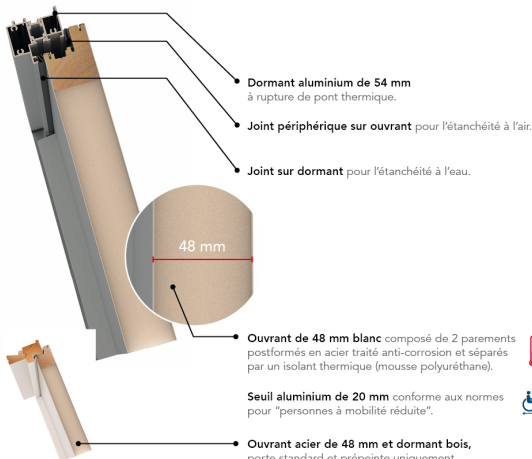

UN CHOIX DE 20 COULEURS EN OPTION BICOLORATION EN OPTION

BLANC	BEIGE 1015 SATINÉ	BLANC 9001 SATINÉ	BLANC 9016 SATINÉ	BLEU 2700 TEXTURÉ	BLEU 5010 SATINÉ	BLEU 5023 SATINÉ
BLEU CANON SATINÉ	GRIS 2930 TEXTURÉ	GRIS 7004 SATINÉ	GRIS 7016 SATINÉ	GRIS 7018 TEXTURÉ	GRIS 7030 SATINÉ	GRIS 7035 SATINÉ
GRIS 7039 SATINÉ	MARRON 1247 SATINÉ	NOIR 2100 TEXTURÉ	ROUGE 3004 SATINÉ	ROUGE 3004 TEXTURÉ	VERT 6005 SATINÉ	VERT 6021 SATINÉ

BROADWAY

PERFORMANCE THERMIQUE : $U_d = 1,3$ *

PERFORMANCE ACOUSTIQUE :
de 29(-4;-5)dB à 33(-2;-4)dB

EMISSIONS DANS L'AIR : 

BARILLET STANDARD
SERRURE 5 POINTS À RELEVAGE
POIGNÉE ROSACE COULEUR CHAMPAGNE
DOUBLE VITRAGE GIVRÉ + PETITS BOIS ASPECT
LAITON

HAUTEUR RÉALISABLE : 1910 À 2150 MM

LARGEUR RÉALISABLE : 760 À 1000 MM

PRIX DE VENTE HT**
Fourniture seule

*Selon NF EN 14351-1

**En dimension standard 2 150 x 900 mm, TVA en vigueur.