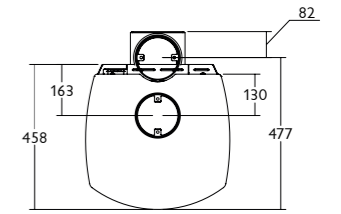

<b>RATED OUTPUT TO ROOM</b> PUISSANCE A LA PIECE	5kW
<b>MAX. LOG LENGTH</b> LONGUEUR MAX. DE BUCHE	290mm
<b>FLUE OUTLET</b> DIAMETRE DU CONDUIT DE RACCORDEMENT	125mm (5")
<b>EMISSION OF CO</b> EMISSION DE CO	0.08% - Wood / Bois 0.07% - Solid Fuel / Charbon
<b>ENERGY EFFICIENCY</b> RENDEMENT ÉNERGÉTIQUE	81% - Wood / Bois 82% - Solid Fuel / Charbon
<b>MINIMUM DISTANCE FROM COMBUSTIBLES</b> DISTANCE MINIMALE AVEC LES MATÉRIAUX COMBUSTIBLES	300mm - Side / Côté 200mm - Rear / Arrière
<b>WITH INSULATED FLUE</b> AVEC ISOLÉ CONDUIT DE RACCORDEMENT	270mm - Side / Côté 80mm - Rear / Arrière
<b>WEIGHT</b> POIDS	150kg - Store Stand / Sur Bûcher 130kg - Low / Sur Socle Bas
<b>COLOURS</b> COULEURS	black, gunmetal, brown, green, bronze, pewter, almond, blue noir, à canon, vert, marron, bronze, étain, ivoire, bleu

The Arc conforms to EN13240:2001  
L'ARC a conformité avec les normes EN13240:2001

All dimensions in mm  
Toutes les dimensions sont en mm