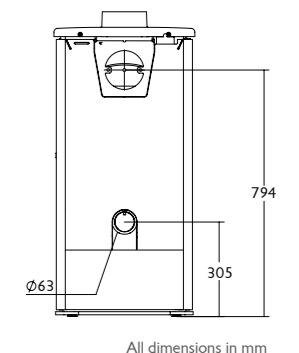

All dimensions in mm
Toutes les dimensions sont en mm