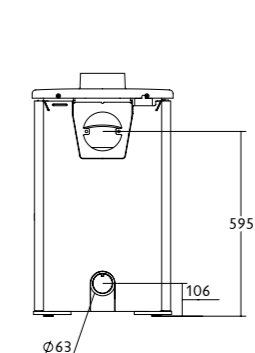

All dimensions in mm
Toutes les dimensions sont en mm