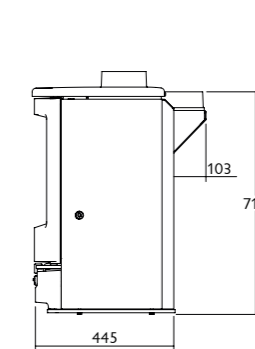

All dimensions in mm
Toutes les dimensions sont en mm