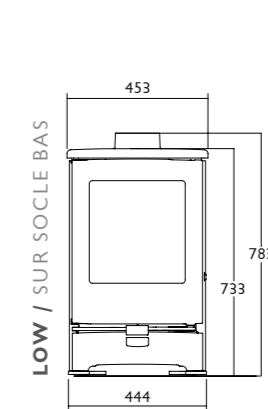

<b>RATED OUTPUT TO ROOM</b> PUISSANCE A LA PIECE	5kW
<b>MAX. LOG LENGTH</b> LONGUEUR MAX. DE BUCHE	290mm
<b>FLUE OUTLET</b> DIAMETRE DU CONDUIT DE RACCORDEMENT	125mm (5")
<b>EMISSION OF CO</b> EMISSION DE CO	0.08% - Wood / Bois 0.07% - Solid Fuel / Charbon
<b>ENERGY EFFICIENCY</b> RENDEMENT ÉNERGÉTIQUE	81% - Wood / Bois 82% - Solid Fuel / Charbon
<b>MINIMUM DISTANCE FROM COMBUSTIBLES</b> DISTANCE MINIMALE AVEC LES MATÉRIAUX COMBUSTIBLES	300mm - Side / Côté 200mm - Rear / Arrière
<b>WITH INSULATED FLUE</b> AVEC ISOLÉ CONDUIT DE RACCORDEMENT	270mm - Side / Côté 80mm - Rear / Arrière
<b>WEIGHT</b> POIDS	150kg - Store Stand / Sur Bûcher 130kg - Low / Sur Socle Bas
<b>COLOURS</b> COULEURS	black, gunmetal, brown, green, bronze, pewter, almond, blue noir, à canon, vert, marron, bronze, étain, ivoire, bleu

The Arc conforms to EN13240:2001  
L'ARC a conformité avec les normes EN13240:2001

All dimensions in mm  
Toutes les dimensions sont en mm