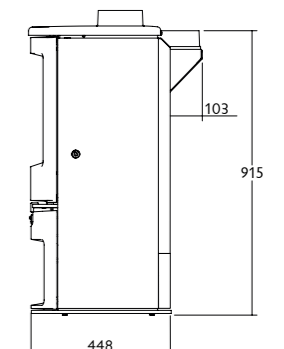

All dimensions in mm
Toutes les dimensions sont en mm