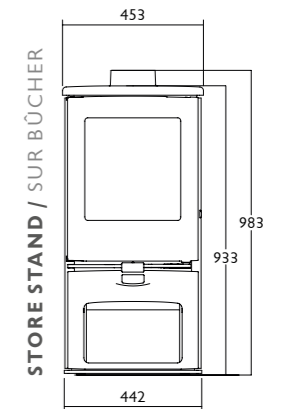

All dimensions in mm
Toutes les dimensions sont en mm