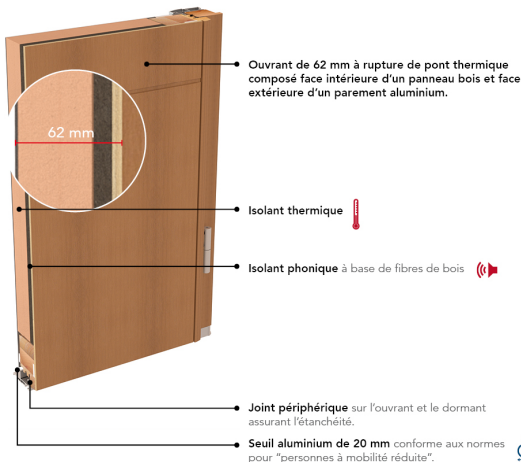

UN CHOIX DE 8 FINITIONS BOIS (INTÉRIEUR)

ET 22 COULEURS EN STANDARD (EXTÉRIEUR)

ALINÉA MIXTE

PERFORMANCE THERMIQUE : $U_d = 0.97$ *

PERFORMANCE ACOUSTIQUE :

NOTE ENVIRONNEMENTALE : **B**

EMISSIONS DANS L'AIR : **A+**

BARILLET DE SÉCURITÉ BEL'M 4 CLÉS

SERRURE 5 POINTS AUTOMATIQUE 2 CROCHETS
2 ROULEAUX (SA2C2R)

POIGNÉE ROSACE CONTEMPORAINE GRIS
DÉCO BEL'M

HAUTEUR RÉALISABLE : 1900 À 2250 MM

LARGEUR RÉALISABLE : 800 À 1000 MM

PRIX DE VENTE HT**

Fourniture seule

*Selon NF EN 14351-1

**En dimension standard 2 150 x 900 mm, TVA en vigueur.