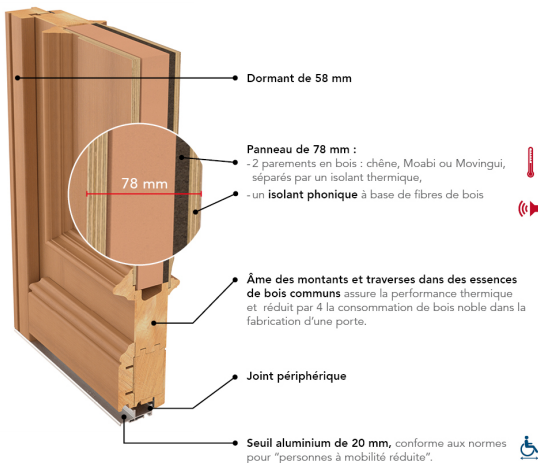

BARILLET STANDARD

SERRURE 5 POINTS AUTOMATIQUE 2 CROCHETS
2 ROULEAUX (SA2C2R)

POIGNÉE SUR PLAQUE, BOUTON, POIGNÉE DE
CHÂSSIS OUVRANT ET GRILLES FINITION
RUSTIQUE

DOUBLE VITRAGE POLAR BLANC

HAUTEUR RÉALISABLE : 1900 À 2250 MM

LARGEUR RÉALISABLE : 780 À 1000 MM

PRIX DE VENTE HT**
Fourniture seule

*Selon NF EN 14351-1

**En dimension standard 2 150 x 900 mm, TVA en vigueur.